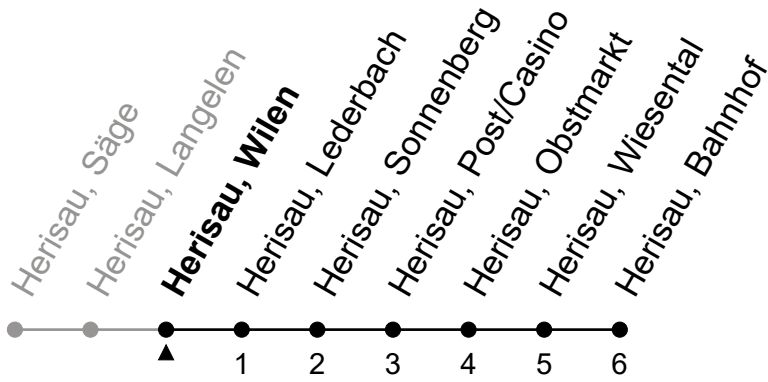

# 174

Herisau, Wilen

Richtung Herisau, Bahnhof

Gültig von 10.12.2023 bis 14.12.2024

ungefähre Reisezeit in Min

🕒	Montag - Freitag	Samstag	Sonntag und allg. Feiertage	🕒
5	35 50			5
6	05 20 35 50	50		6
7	05 20 35 50	05 20 35 50	56	7
8	05 20 35 50	05 20 35 50	56	8
9	05 20 35 50	05 20 35 50	56	9
10	05 20 35 50	05 20 35 50	56	10
11	05 20 35 50	05 20 35 50	56	11
12	05 20 35 50	05 20 35 50	56	12
13	05 20 35 50	05 20 35 50	56	13
14	05 20 35 50	05 20 35 50	56	14
15	05 20 35 50	05 20 35 50	56	15
16	05 20 35 50	05 20 35 50	56	16
17	05 20 35 50	05 20 35 50	56	17
18	05 20 35 50	10 30 50	56	18
19	05 20 35 50	10 30 50	56	19
20	05 20			20
21				21
22				22