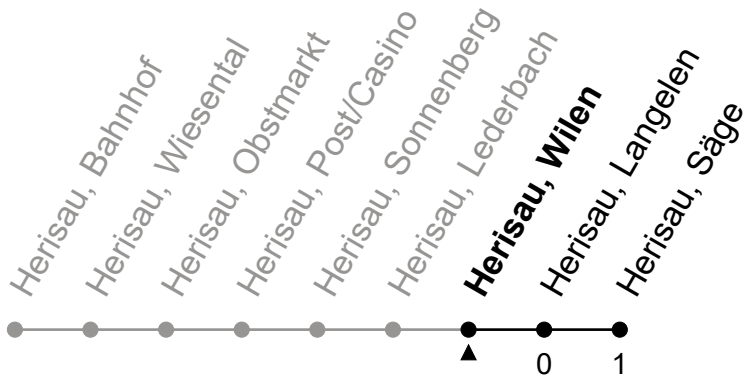

### Richtung Herisau, Säge

Gültig von 10.12.2023 bis 14.12.2024

ungefähre Reisezeit in Min

🕒	Montag - Freitag	Samstag	Sonntag und allg. Feiertage	🕒
5	30 45			5
6	00 15 30 45	45		6
7	00 15 30 45	00 15 30 45	51	7
8	00 15 30 45	00 15 30 45	51	8
9	00 15 30 45	00 15 30 45	51	9
10	00 15 30 45	00 15 30 45	51	10
11	00 15 30 45	00 15 30 45	51	11
12	00 15 30 45	00 15 30 45	51	12
13	00 15 30 45	00 15 30 45	51	13
14	00 15 30 45	00 15 30 45	51	14
15	00 15 30 45	00 15 30 45	51	15
16	00 15 30 45	00 15 30 45	51	16
17	00 15 30 45	00 15 30 45	51	17
18	00 15 30 45	05 25 45	51	18
19	00 15 30 45	05 25 45	51	19
20	00 15			20
21				21
22				22