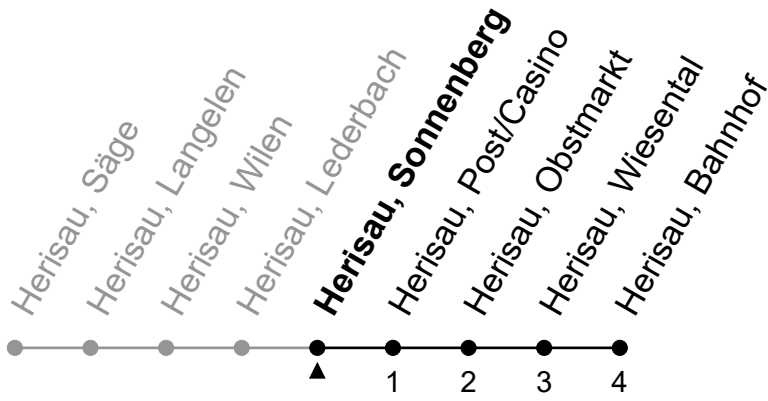

174

Herisau, Sonnenberg

Richtung Herisau, Bahnhof

Gültig von 10.12.2023 bis 14.12.2024

ungefähre Reisezeit in Min

🕒	Montag - Freitag	Samstag	Sonntag und allg. Feiertage	🕒
5	37 52			5
6	07 22 37 52	52		6
7	07 22 37 52	07 22 37 52	58	7
8	07 22 37 52	07 22 37 52	58	8
9	07 22 37 52	07 22 37 52	58	9
10	07 22 37 52	07 22 37 52	58	10
11	07 22 37 52	07 22 37 52	58	11
12	07 22 37 52	07 22 37 52	58	12
13	07 22 37 52	07 22 37 52	58	13
14	07 22 37 52	07 22 37 52	58	14
15	07 22 37 52	07 22 37 52	58	15
16	07 22 37 52	07 22 37 52	58	16
17	07 22 37 52	07 22 37 52	58	17
18	07 22 37 52	12 32 52	58	18
19	07 22 37 52	12 32 52	58	19
20	07 22			20
21				21
22				22