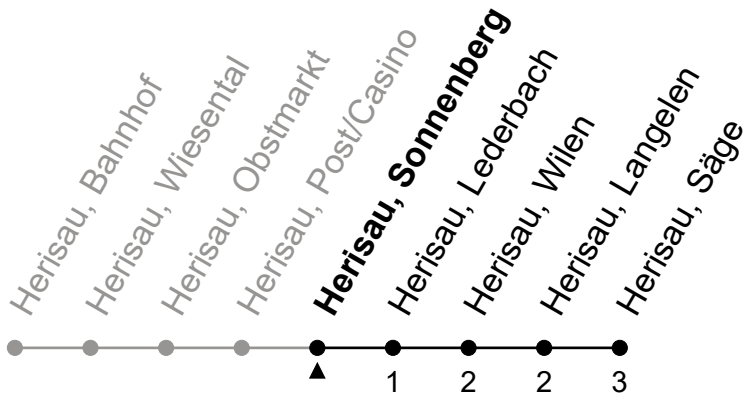

174

Herisau, Sonnenberg

Richtung Herisau, Säge

Gültig von 10.12.2023 bis 14.12.2024

ungefähre Reisezeit in Min

🕒	Montag - Freitag	Samstag	Sonntag und allg. Feiertage	🕒
5	28 43 58			5
6	13 28 43 58	43 58		6
7	13 28 43 58	13 28 43 58	49	7
8	13 28 43 58	13 28 43 58	49	8
9	13 28 43 58	13 28 43 58	49	9
10	13 28 43 58	13 28 43 58	49	10
11	13 28 43 58	13 28 43 58	49	11
12	13 28 43 58	13 28 43 58	49	12
13	13 28 43 58	13 28 43 58	49	13
14	13 28 43 58	13 28 43 58	49	14
15	13 28 43 58	13 28 43 58	49	15
16	13 28 43 58	13 28 43 58	49	16
17	13 28 43 58	13 28 43	49	17
18	13 28 43 58	03 23 43	49	18
19	13 28 43 58	03 23 43	49	19
20	13			20
21				21
22				22