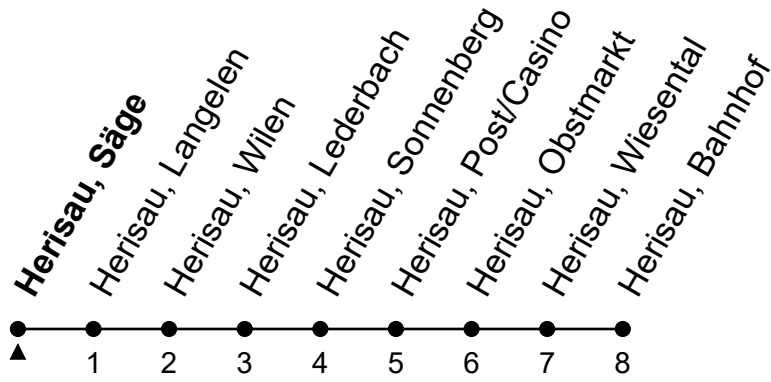

174

Herisau, Säge

Richtung Herisau, Bahnhof

Gültig von 10.12.2023 bis 14.12.2024

ungefähre Reisezeit in Min

🕒	Montag - Freitag	Samstag	Sonntag und allg. Feiertage	🕒
5	33 48			5
6	03 18 33 48	48		6
7	03 18 33 48	03 18 33 48	54	7
8	03 18 33 48	03 18 33 48	54	8
9	03 18 33 48	03 18 33 48	54	9
10	03 18 33 48	03 18 33 48	54	10
11	03 18 33 48	03 18 33 48	54	11
12	03 18 33 48	03 18 33 48	54	12
13	03 18 33 48	03 18 33 48	54	13
14	03 18 33 48	03 18 33 48	54	14
15	03 18 33 48	03 18 33 48	54	15
16	03 18 33 48	03 18 33 48	54	16
17	03 18 33 48	03 18 33 48	54	17
18	03 18 33 48	08 28 48	54	18
19	03 18 33 48	08 28 48	54	19
20	03 18			20
21				21
22				22