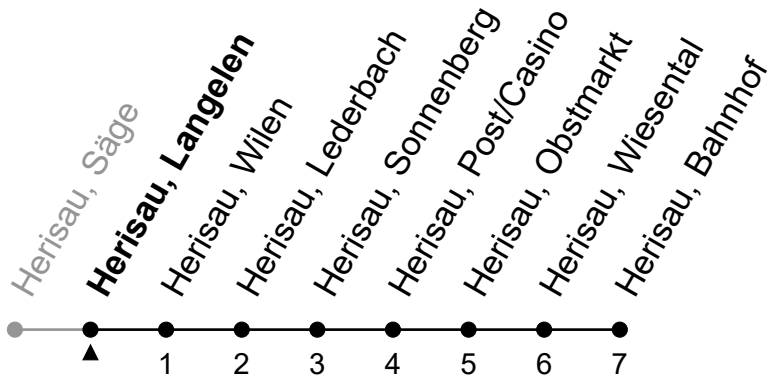

174

Herisau, Langelen

Richtung Herisau, Bahnhof

Gültig von 10.12.2023 bis 14.12.2024

ungefähre Reisezeit in Min

🕒	Montag - Freitag	Samstag	Sonntag und allg. Feiertage	🕒
5	34 49			5
6	04 19 34 49	49		6
7	04 19 34 49	04 19 34 49	55	7
8	04 19 34 49	04 19 34 49	55	8
9	04 19 34 49	04 19 34 49	55	9
10	04 19 34 49	04 19 34 49	55	10
11	04 19 34 49	04 19 34 49	55	11
12	04 19 34 49	04 19 34 49	55	12
13	04 19 34 49	04 19 34 49	55	13
14	04 19 34 49	04 19 34 49	55	14
15	04 19 34 49	04 19 34 49	55	15
16	04 19 34 49	04 19 34 49	55	16
17	04 19 34 49	04 19 34 49	55	17
18	04 19 34 49	09 29 49	55	18
19	04 19 34 49	09 29 49	55	19
20	04 19			20
21				21
22				22