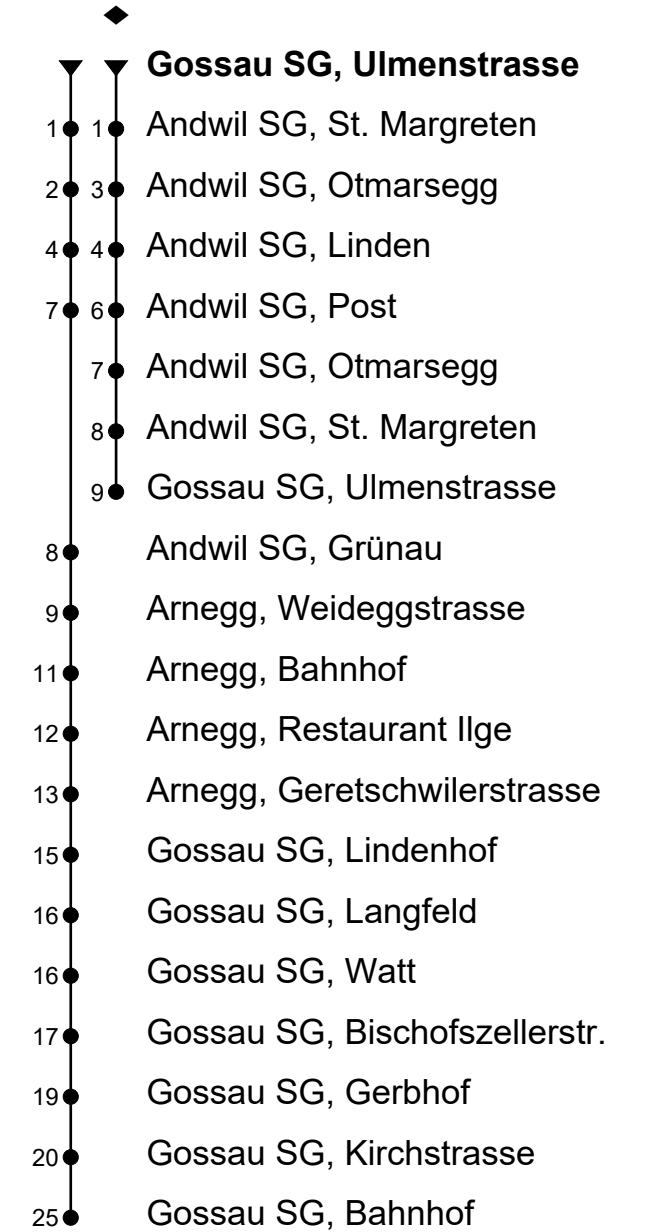

- Gossau SG, Bahnhof
- Gossau SG, Kirchstrasse
- Gossau SG, Gerbhof
- Gossau SG, Bischofszellerstr.
- Gossau SG, Watt
- Gossau SG, Langfeld
- Gossau SG, Lindenhof
- Arnegg, Geretschwilerstrasse
- Arnegg, Restaurant Ilge
- Arnegg, Bahnhof
- Arnegg, Weideggstrasse
- Andwil SG, Grünau
- Andwil SG, Post
- Andwil SG, Linden
- Andwil SG, Otmarsegg
- Andwil SG, St. Margreten
- ▼ **Gossau SG, Ulmenstrasse**
- **3** Gossau SG, Mettendorf

Echtzeit - Fahrplan

071 385 66 20

info@regiobus.ch
www.regiobus.ch

Regiobus AG
Tannenstrasse 5
9200 Gossau SG 2

159

Gossau SG, Ulmenstrasse

Richtung Andwil, Post - Arnegg, Bahnhof - Gossau SG, Bahnhof

Gültig von 10.12.2023 bis 14.12.2024

🕒	Montag - Freitag sowie 2. Jan. und 1. Nov.	Samstag	Sonntag und allg. Feiertage
5	44		
6	14 44	44	
7	14 44	14 44	44
8	14 44	14 44	44
9	14 44	14 44	44
10	14 44	14 44	44
11	14 44	14 44	44
12	14 44	14 44	44
13	14 44	14 44	44
14	14 44	14 44	44
15	14 44	14 44	44
16	14 44	14 44	44
17	14 44	14 44	44
18	14 44	14 44	44
19	14 44	44	44
20	44	44	44
21	44	44	44
22	48	48	48
23	48	48	48
0			
1	58 ^e _A ♦	58 ^h _A ♦	58 ^h _A ♦

ungefähre Reisezeit in Minuten

A Linie 980 Nachtbus: Fährt via Mooswies-Andwil-Ulmenstrasse

e Freitag sowie Nächte 28./29. Mrz., 30. Apr./1. Mai, 8./9. Mai, 31. Jul./1. Aug. und 31. Okt./1. Nov.

h Nächte 31. Dez./1. Jan., 29./30. Mrz., 31. Mrz./1. Apr., 9./10., 19./20. Mai und 1./2. Nov.