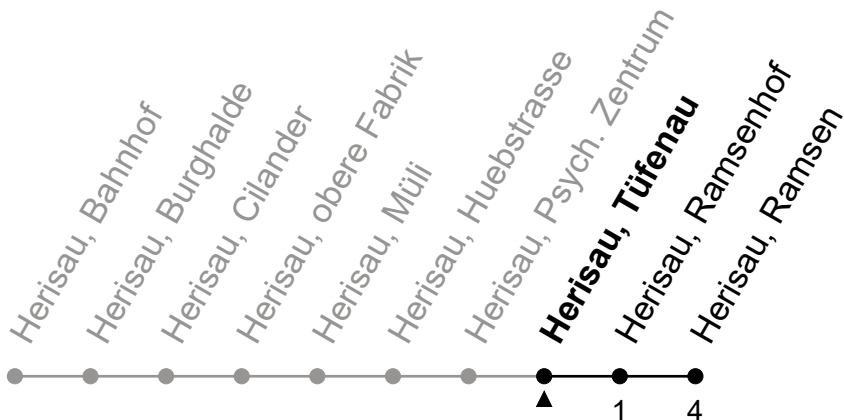

Herisau, Tüfenau

Richtung Herisau, Ramsen

Gültig von 10.12.2023 bis 14.12.2024

ungefähre Reisezeit in Min

🕒	Montag - Freitag	Samstag	Sonntag und allg. Feiertage	🕒
5				5
6	04 34	04 34		6
7	04 34	04 34	04	7
8	04 34	04 34	04	8
9	04 34	04 34	04	9
10	04 34	04 34	04	10
11	04 34	04 34	04	11
12	04 34	04 34	04	12
13	04 34	04 34	04	13
14	04 34	04 34	04	14
15	04 34	04 34	04	15
16	04 34	04 34	04	16
17	04 34	04 34	04	17
18	04 34	04 34	04	18
19	04 34	04 34	04	19
20	04 34	04 34	04	20
21	34	34	04	21
22	37	37		22
23	37 ^e	37		23
0				0