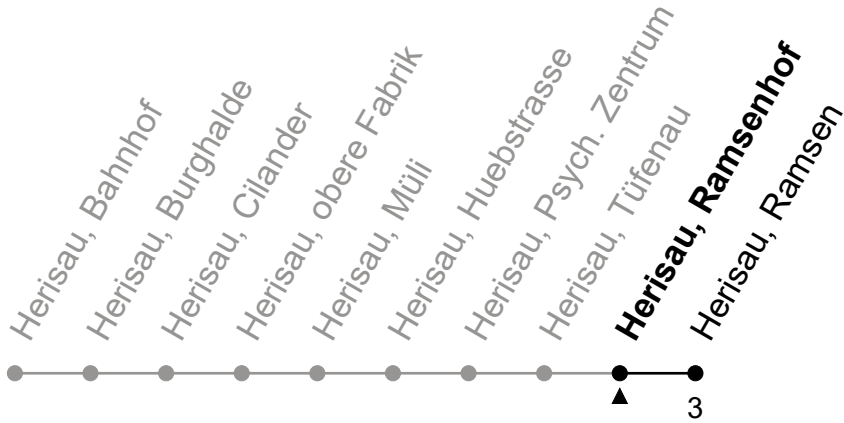

Herisau, Ramsenhof

Richtung Herisau, Ramsen

Gültig von 10.12.2023 bis 14.12.2024

ungefähre Reisezeit in Min

🕒	Montag - Freitag	Samstag	Sonntag und allg. Feiertage	🕒
5				5
6	05 35	05 35		6
7	05 35	05 35	05	7
8	05 35	05 35	05	8
9	05 35	05 35	05	9
10	05 35	05 35	05	10
11	05 35	05 35	05	11
12	05 35	05 35	05	12
13	05 35	05 35	05	13
14	05 35	05 35	05	14
15	05 35	05 35	05	15
16	05 35	05 35	05	16
17	05 35	05 35	05	17
18	05 35	05 35	05	18
19	05 35	05 35	05	19
20	05 35	05 35	05	20
21	35	35	05	21
22	38	38		22
23	38 ^e	38		23
0				0

e = Freitag sowie Nächte 28./29. Mrz., 30. Apr./1. Mai, 8./9. Mai, 31. Jul./1. Aug. und 31. Okt./1. Nov.

Hunde sind tariflich Kindern ab 6 Jahren gleichgestellt.

Je nach Verkehrsaufkommen oder Witterung können Abweichungen vorkommen.