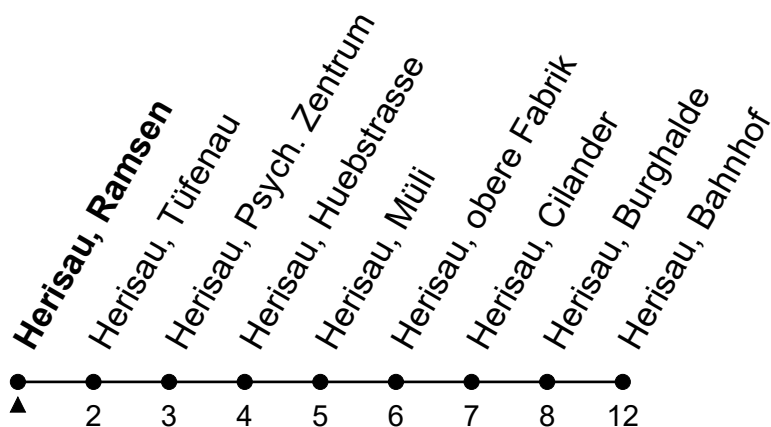

Herisau, Ramsen

Richtung Herisau, Bahnhof

Gültig von 10.12.2023 bis 14.12.2024

ungefähre Reisezeit in Min

🕒	Montag - Freitag	Samstag	Sonntag und allg. Feiertage	🕒
5				5
6	08 38	08 38		6
7	08 38	08 38	08	7
8	08 38	08 38	08	8
9	08 38	08 38	08	9
10	08 38	08 38	08	10
11	08 38	08 38	08	11
12	08 38	08 38	08	12
13	08 38	08 38	08	13
14	08 38	08 38	08	14
15	08 38	08 38	08	15
16	08 38	08 38	08	16
17	08 38	08 38	08	17
18	08 38	08 38	08	18
19	08 38	08 38	08	19
20	08 38	08 38	08	20
21	38	38	08	21
22	41	41		22
23	41 ^e	41		23
0				0

e = Freitag sowie Nächte 28./29. Mrz., 30. Apr./1. Mai, 8./9. Mai, 31. Jul./1. Aug. und 31. Okt./1. Nov.

Hunde sind tariflich Kindern ab 6 Jahren gleichgestellt.

Je nach Verkehrsaufkommen oder Witterung können Abweichungen vorkommen.