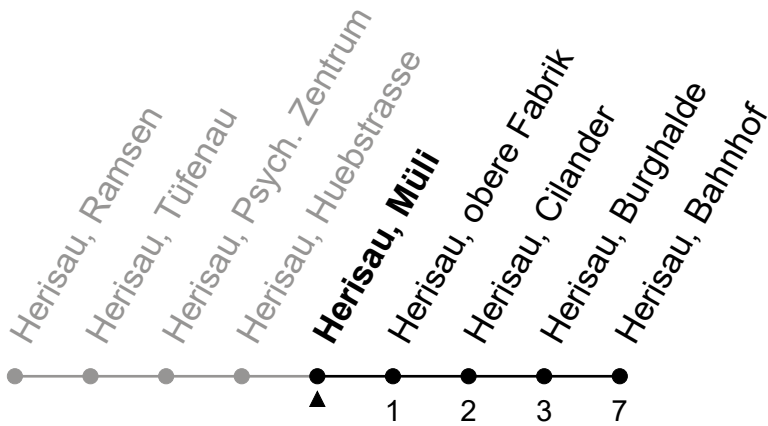

Herisau, Müli

Richtung Herisau, Bahnhof

Gültig von 10.12.2023 bis 14.12.2024

ungefähre Reisezeit in Min

🕒	Montag - Freitag	Samstag	Sonntag und allg. Feiertage	🕒
5				5
6	13 43	13 43		6
7	13 43	13 43	13	7
8	13 43	13 43	13	8
9	13 43	13 43	13	9
10	13 43	13 43	13	10
11	13 43	13 43	13	11
12	13 43	13 43	13	12
13	13 43	13 43	13	13
14	13 43	13 43	13	14
15	13 43	13 43	13	15
16	13 43	13 43	13	16
17	13 43	13 43	13	17
18	13 43	13 43	13	18
19	13 43	13 43	13	19
20	13 43	13 43	13	20
21	43	43	13	21
22	46	46		22
23	46 ^e	46		23
0				0