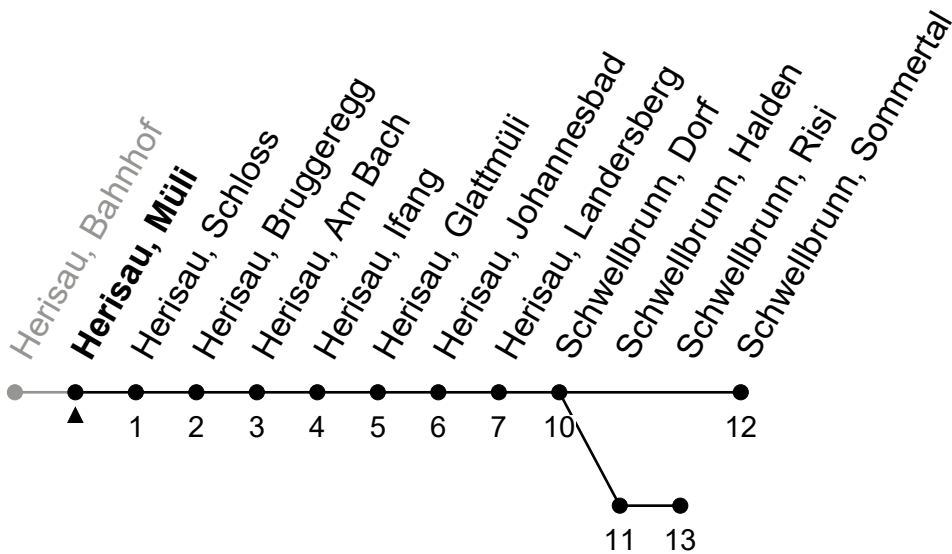

regiobus
071 385 66 20

info@regiobus.ch
www.regiobus.ch

Regiobus AG
Tannenstrasse 5
9200 Gossau SG 2

Herisau, Müli

Richtung Schwellbrunn, Risi

Gültig von 10.12.2023 bis 14.12.2024

ungefähre Reisezeit in Min

🕒	Montag - Freitag	Samstag	Sonntag und allg. Feiertage	🕒
5	29 57 [♦]			5
6	24 [♦]	10 [♦] 46 _A		6
7	10 46 _A	10 46 _A	10	7
8	10 [♦] 46 _A	10 [♦] 46 _A	10 [♦]	8
9	10 46 _A	10 46 _A	10	9
10	10 [♦] 46 _A	10 [♦] 46 _A	10 [♦]	10
11	10 46 _A	10 46 _A	10	11
12	04 [♦] 37 [♦]	10 [♦] 46 _A	10 [♦]	12
13	10 46 _A	10 46 _A	10	13
14	10 [♦] 46 _A	10 [♦] 46 _A	10 [♦]	14
15	10 46 _A	10 46 _A	10	15
16	10 [♦] 46 _A	10 [♦] 46 _A	10 [♦]	16
17	16 49 [♦]	10 46 _A	10	17
18	26	10 [♦] 46 _A	10 [♦]	18
19	10 [♦] 49	10 49	10	19
20				20
21				21
22				22