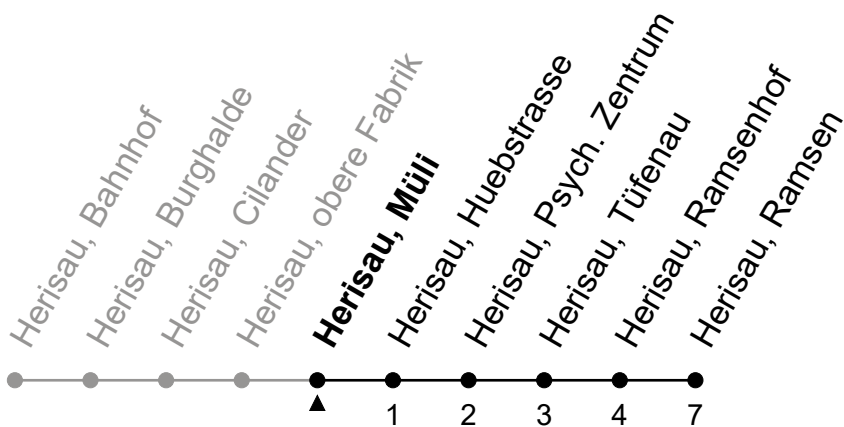

Herisau, Müli

Richtung Herisau, Ramsen

Gültig von 10.12.2023 bis 14.12.2024

ungefähre Reisezeit in Min

🕒	Montag - Freitag	Samstag	Sonntag und allg. Feiertage	🕒
5				5
6	01 31	01 31		6
7	01 31	01 31	01	7
8	01 31	01 31	01	8
9	01 31	01 31	01	9
10	01 31	01 31	01	10
11	01 31	01 31	01	11
12	01 31	01 31	01	12
13	01 31	01 31	01	13
14	01 31	01 31	01	14
15	01 31	01 31	01	15
16	01 31	01 31	01	16
17	01 31	01 31	01	17
18	01 31	01 31	01	18
19	01 31	01 31	01	19
20	01 31	01 31	01	20
21	31	31	01	21
22	34	34		22
23	34 ^e	34		23
0				0