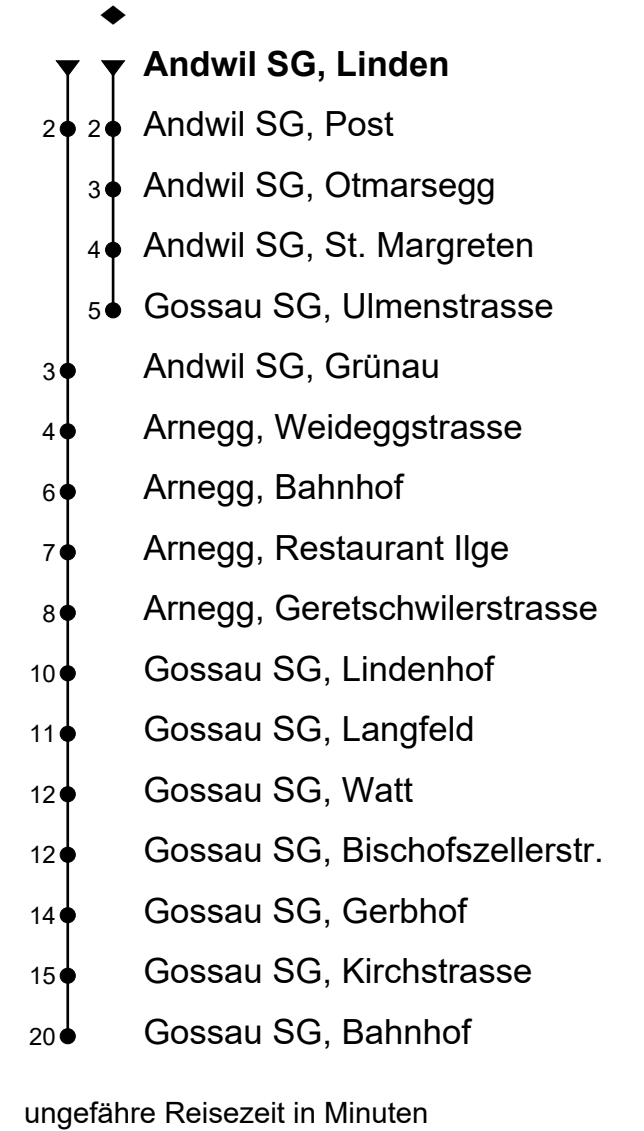

159

Andwil SG, Linden

Richtung Andwil, Post - Arnegg, Bahnhof - Gossau SG, Bahnhof

Gültig von 10.12.2023 bis 14.12.2024

🕒	Montag - Freitag sowie 2. Jan. und 1. Nov.	Samstag	Sonntag und allg. Feiertage
5	48		
6	18 48	48	
7	18 48	18 48	48
8	18 48	18 48	48
9	18 48	18 48	48
10	18 48	18 48	48
11	18 48	18 48	48
12	18 48	18 48	48
13	18 48	18 48	48
14	18 48	18 48	48
15	18 48	18 48	48
16	18 48	18 48	48
17	18 48	18 48	48
18	18 48	18 48	48
19	18 48	48	48
20	48	48	48
21	48	48	48
22	52	52	52
23	52	52	52
0			
1			
2	02^e_A ♦	02^h_A ♦	02^h_A ♦

A Linie 980 Nachtbus: Fährt via Mooswies-Andwil-Ulmenstrasse

e Freitag sowie Nächte 28./29. Mrz., 30. Apr./1. Mai, 8./9. Mai, 31. Jul./1. Aug. und 31. Okt./1. Nov.

h Nächte 31. Dez./1. Jan., 29./30. Mrz., 31. Mrz./1. Apr., 9./10., 19./20. Mai und 1./2. Nov.

Je nach Verkehrsaufkommen oder Witterung können Abweichungen vorkommen.
als allg. Feiertage gelten: 1. Januar, Karfreitag, Ostermontag, Auffahrt, Pfingstmontag, 1. August, 25./26. Dezember

Echtzeit - Fahrplan

071 385 66 20

info@regiobus.ch
www.regiobus.ch

Regiobus AG
Tannenstrasse 5
9200 Gossau SG 2