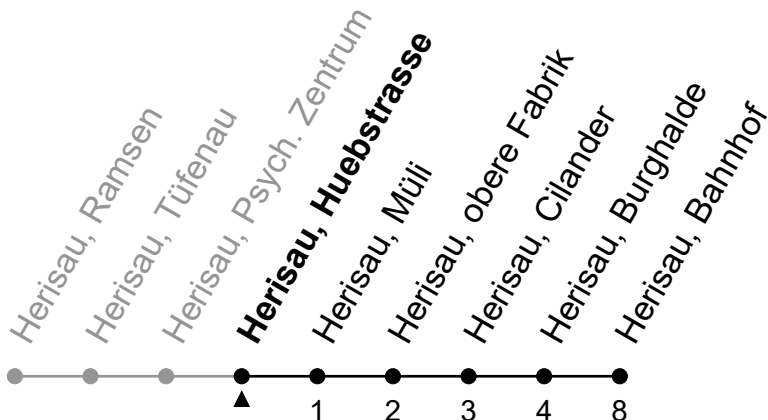

ungefähre Reisezeit in Min

🕒	Montag - Freitag	Samstag	Sonntag und allg. Feiertage	🕒
5				5
6	12 42	12 42		6
7	12 42	12 42	12	7
8	12 42	12 42	12	8
9	12 42	12 42	12	9
10	12 42	12 42	12	10
11	12 42	12 42	12	11
12	12 42	12 42	12	12
13	12 42	12 42	12	13
14	12 42	12 42	12	14
15	12 42	12 42	12	15
16	12 42	12 42	12	16
17	12 42	12 42	12	17
18	12 42	12 42	12	18
19	12 42	12 42	12	19
20	12 42	12 42	12	20
21	42	42	12	21
22	45	45		22
23	45 <sup>e</sup>	45		23
0				0