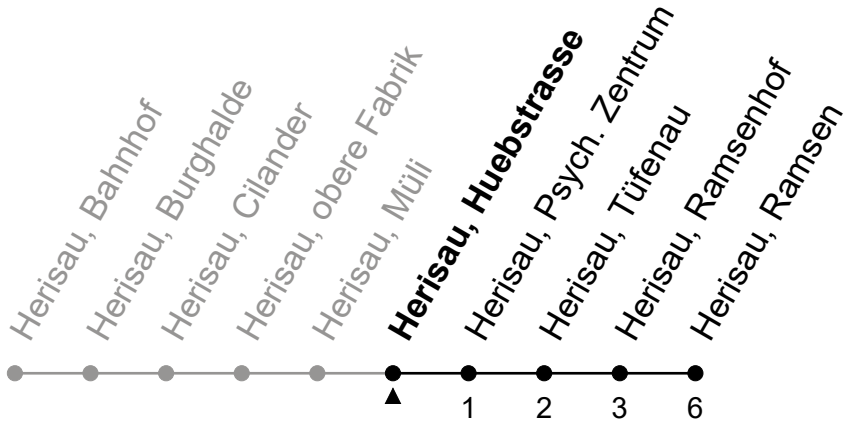

# 175

Herisau, Huebstrasse

Richtung Herisau, Ramsen

Gültig von 10.12.2023 bis 14.12.2024

ungefähre Reisezeit in Min

🕒	Montag - Freitag	Samstag	Sonntag und allg. Feiertage	🕒
5				5
6	02 32	02 32		6
7	02 32	02 32	02	7
8	02 32	02 32	02	8
9	02 32	02 32	02	9
10	02 32	02 32	02	10
11	02 32	02 32	02	11
12	02 32	02 32	02	12
13	02 32	02 32	02	13
14	02 32	02 32	02	14
15	02 32	02 32	02	15
16	02 32	02 32	02	16
17	02 32	02 32	02	17
18	02 32	02 32	02	18
19	02 32	02 32	02	19
20	02 32	02 32	02	20
21	32	32	02	21
22	35	35		22
23	35 <sup>e</sup>	35		23
0				0