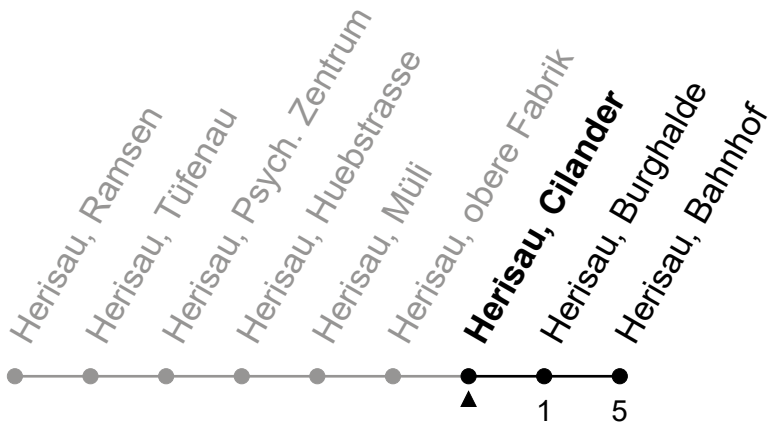

regiobus
071 385 66 20

info@regiobus.ch
www.regiobus.ch

Regiobus AG
Tannenstrasse 5
9200 Gossau SG 2

175

Herisau, Cilander

Richtung Herisau, Bahnhof

Gültig von 10.12.2023 bis 14.12.2024

ungefähre Reisezeit in Min