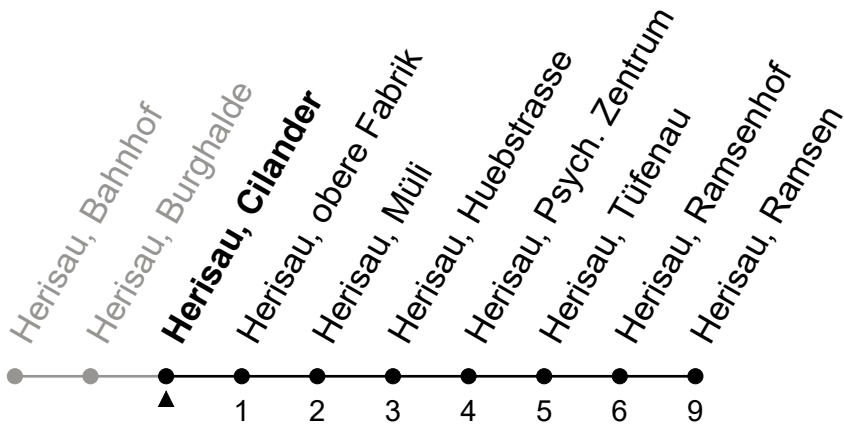

175

Herisau, Cilander

Richtung Herisau, Ramsen

Gültig von 10.12.2023 bis 14.12.2024

ungefähre Reisezeit in Min

🕒	Montag - Freitag	Samstag	Sonntag und allg. Feiertage	🕒
5	59	59		5
6	29 59	29 59	59	6
7	29 59	29 59	59	7
8	29 59	29 59	59	8
9	29 59	29 59	59	9
10	29 59	29 59	59	10
11	29 59	29 59	59	11
12	29 59	29 59	59	12
13	29 59	29 59	59	13
14	29 59	29 59	59	14
15	29 59	29 59	59	15
16	29 59	29 59	59	16
17	29 59	29 59	59	17
18	29 59	29 59	59	18
19	29 59	29 59	59	19
20	29	29	59	20
21	29	29		21
22	32	32		22
23	32 ^e	32		23
0				0