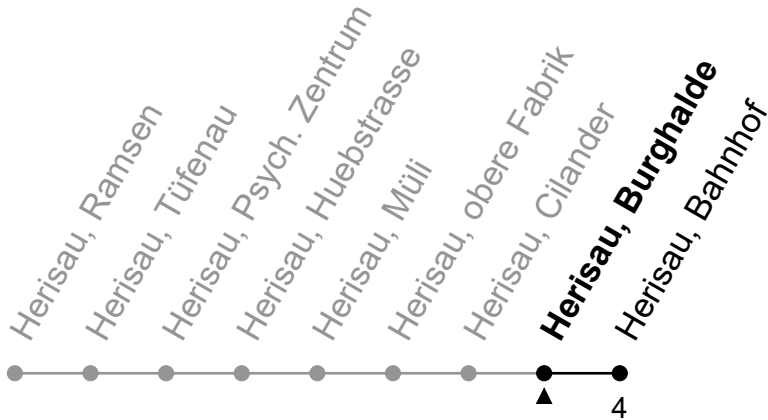

# 175

Herisau, Burghalde

Richtung Herisau, Bahnhof

Gültig von 10.12.2023 bis 14.12.2024

ungefähre Reisezeit in Min

🕒	Montag - Freitag	Samstag	Sonntag und allg. Feiertage	🕒
5				5
6	16 46	16 46		6
7	16 46	16 46	16	7
8	16 46	16 46	16	8
9	16 46	16 46	16	9
10	16 46	16 46	16	10
11	16 46	16 46	16	11
12	16 46	16 46	16	12
13	16 46	16 46	16	13
14	16 46	16 46	16	14
15	16 46	16 46	16	15
16	16 46	16 46	16	16
17	16 46	16 46	16	17
18	16 46	16 46	16	18
19	16 46	16 46	16	19
20	16 46	16 46	16	20
21	46	46	16	21
22	49	49		22
23	49 <sup>e</sup>	49		23
0				0