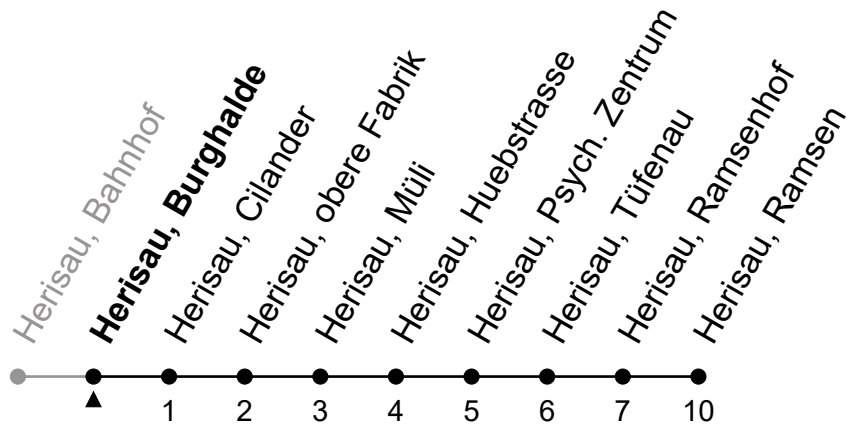

Herisau, Burghalde

Richtung Herisau, Ramsen

Gültig von 10.12.2023 bis 14.12.2024

ungefähre Reisezeit in Min

🕒	Montag - Freitag	Samstag	Sonntag und allg. Feiertage	🕒
5	58	58		5
6	28 58	28 58	58	6
7	28 58	28 58	58	7
8	28 58	28 58	58	8
9	28 58	28 58	58	9
10	28 58	28 58	58	10
11	28 58	28 58	58	11
12	28 58	28 58	58	12
13	28 58	28 58	58	13
14	28 58	28 58	58	14
15	28 58	28 58	58	15
16	28 58	28 58	58	16
17	28 58	28 58	58	17
18	28 58	28 58	58	18
19	28 58	28 58	58	19
20	28	28	58	20
21	28	28		21
22	31	31		22
23	31 <sup>e</sup>	31		23
0				0