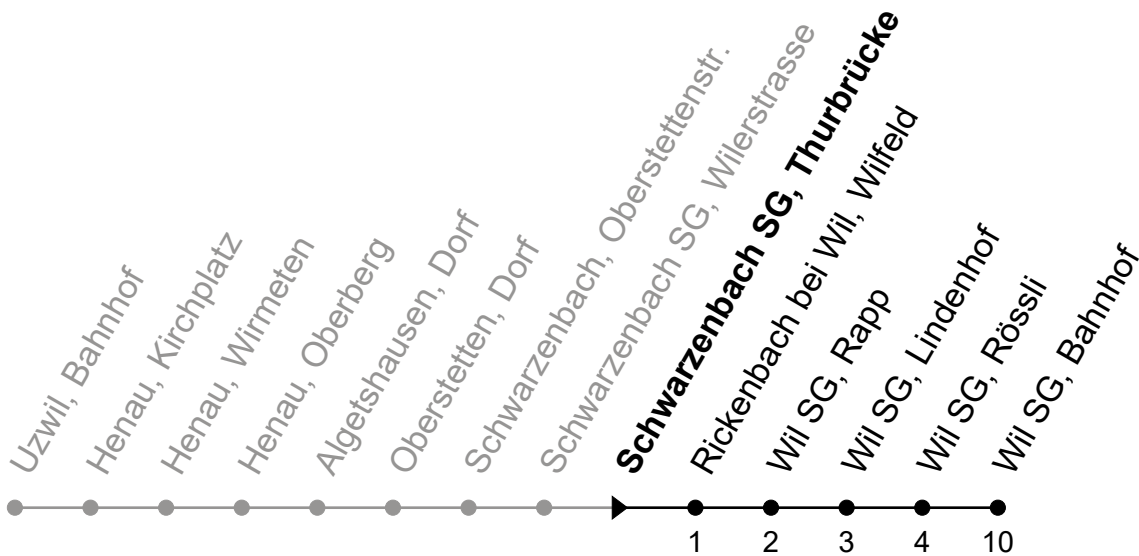

Echtzeit - Fahrplan

071 385 66 20

info@regiobus.ch
www.regiobus.ch

Regiobus AG
Tannenstrasse 5
9200 Gossau SG 2

Schwarzenbach SG, Thurbrücke

Richtung Wil SG, Bahnhof

Gültig von 10.12.2023 bis 14.12.2024

ungefähre Reisezeit in Min