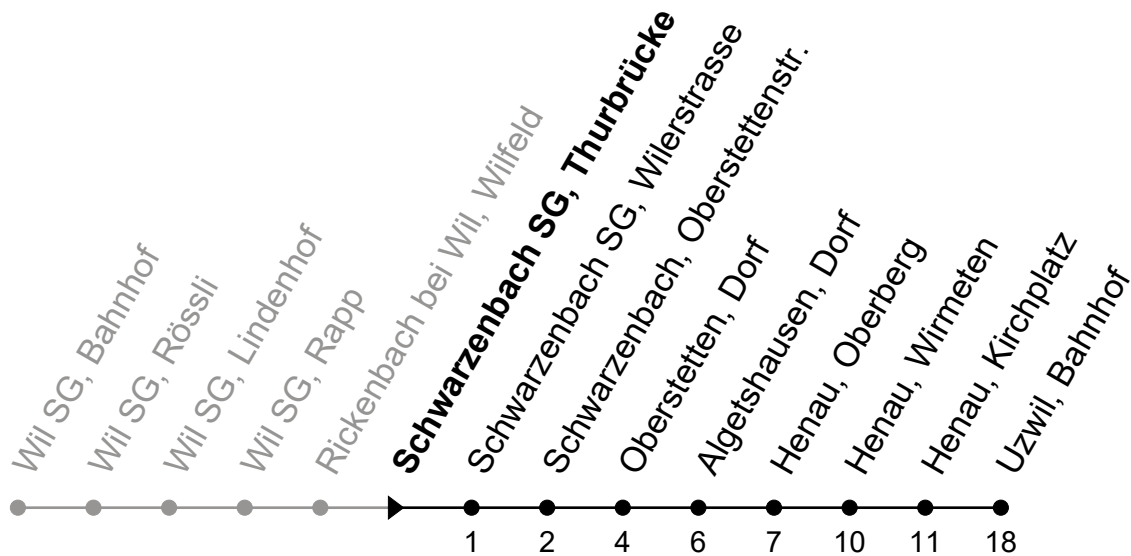

Schwarzenbach SG, Thurbrücke

Richtung Uzwil, Bahnhof

Gültig von 10.12.2023 bis 14.12.2024

ungefähre Reisezeit in Min

🕒	Montag - Freitag sowie 2. Jan. und 1. Nov.	Samstag	Sonntag und allg. Feiertage	🕒
5	06			5
6	06	06		6
7	06	06	06	7
8	06	06	06	8
9	06	06	06	9
10	06	06	06	10
11	06	06	06	11
12	06	06	06	12
13	06	06	06	13
14	06	06	06	14
15	06	06	06	15
16	06	06	06	16
17	06	06	06	17
18	06	06	06	18
19	06	06	06	19
20	06	06	06	20
21	06	06	06	21
22	06	06	06	22
23	06	06	06	23
0	06 _e	06		0
1				1

Echtzeit - Fahrplan

071 385 66 20

info@regiobus.ch
www.regiobus.ch

Regiobus AG
Tannenstrasse 5
9200 Gossau SG 2

Schwarzenbach SG, Thurbrücke

Richtung Wil SG, Bahnhof

Gültig von 10.12.2023 bis 14.12.2024

ungefähre Reisezeit in Min